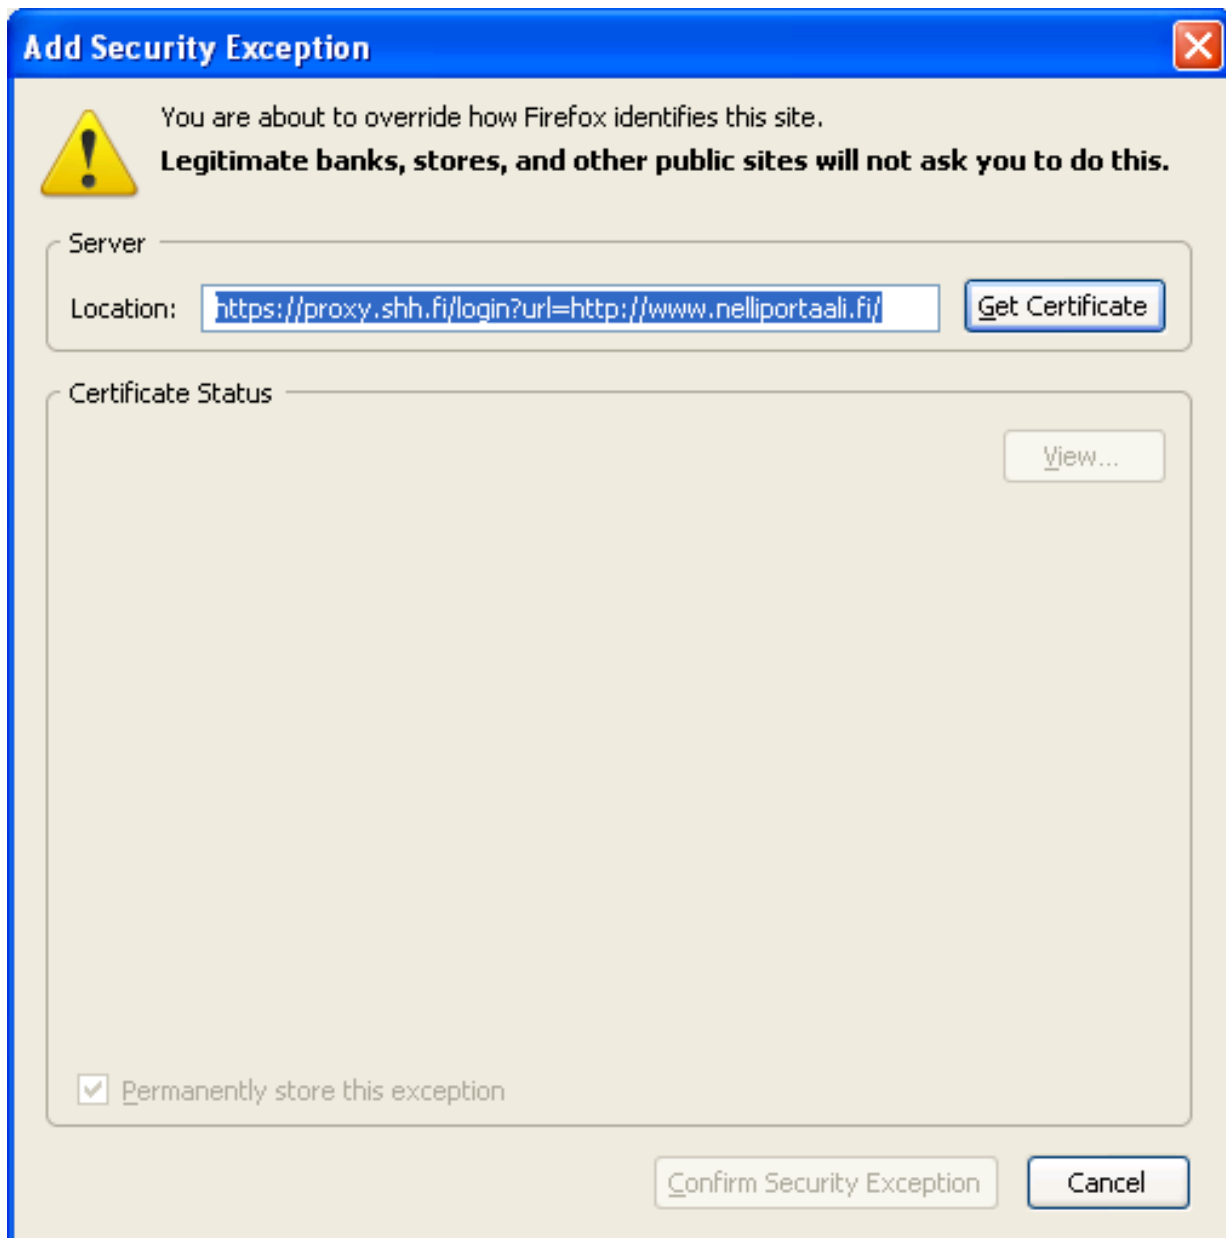

Klicka på länken [Or you can add an exception...](#) på skärmen:
Click on the link [Or you can add an exception...](#) on the screen:

Klicka på **Add Exception...** på följande skärm
Click on **Add Exception...** on the following screen

Klicka på **Get Certificate** på följande skärm:
Click on **Get Certificate** on the following screen:

Avsluta genom att klicka **Confirm Security Exception**
Accept the certificate by clicking on **Confirm Security Exception**.