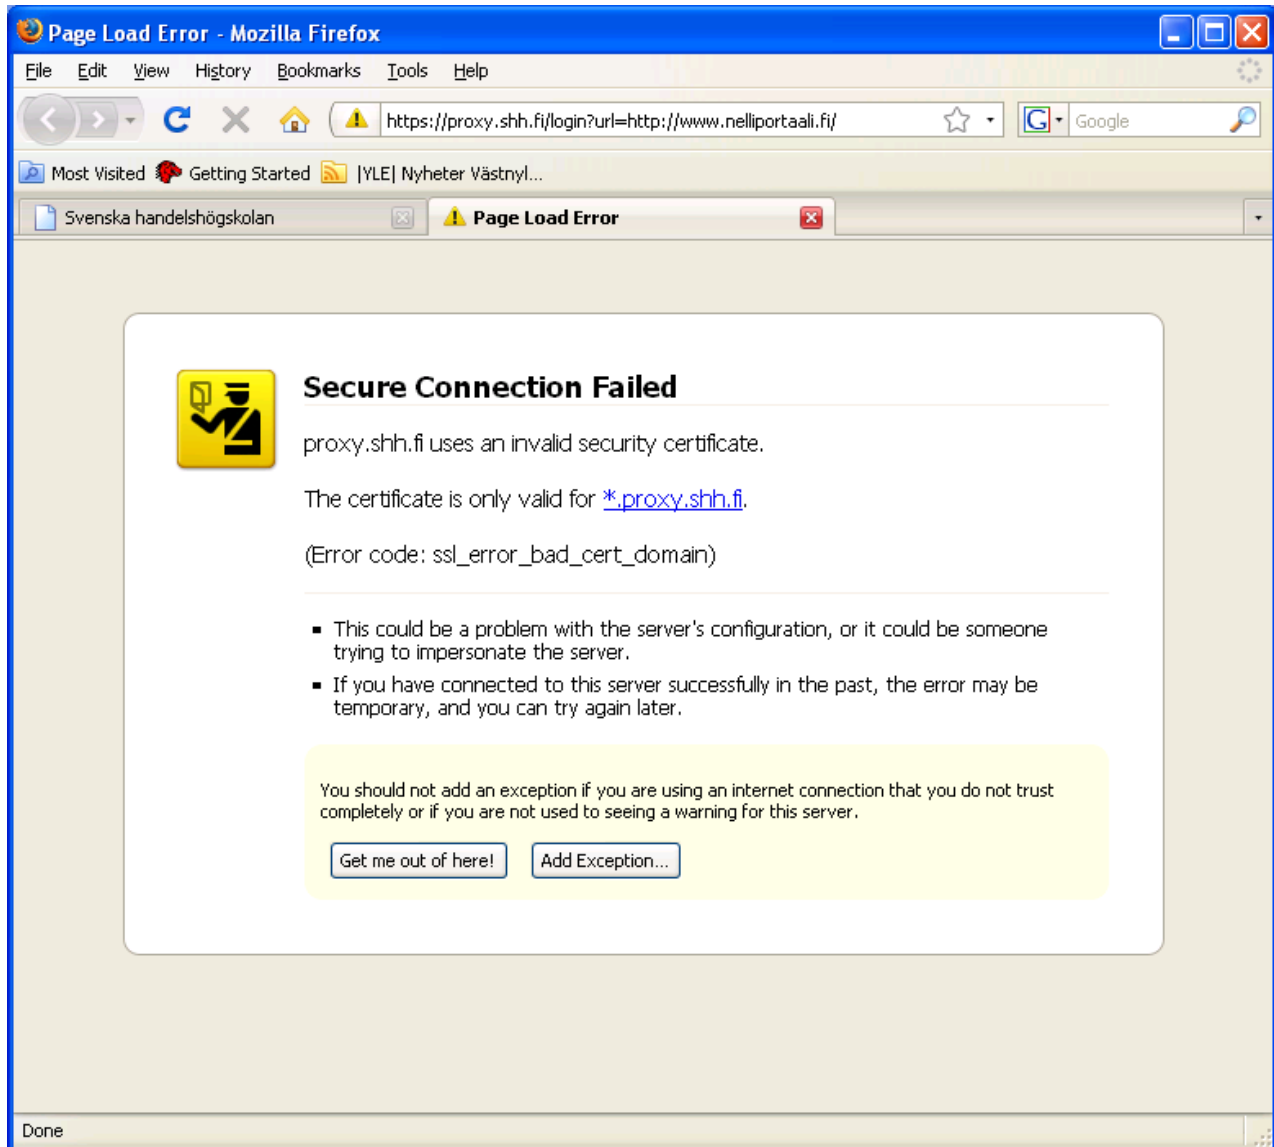

Klicka på länken [Or you can add an exception...](#) på skärmen:
Click on the link [Or you can add an exception...](#) on the screen:

Klicka på **Add Exception...** på följande skärm
Click on **Add Exception...** on the following screen

Klicka på **Get Certificate** på följande skärm:
Click on **Get Certificate** on the following screen:

Avsluta genom att klicka **Confirm Security Exception**
Accept the certificate by clicking on **Confirm Security Exception**.