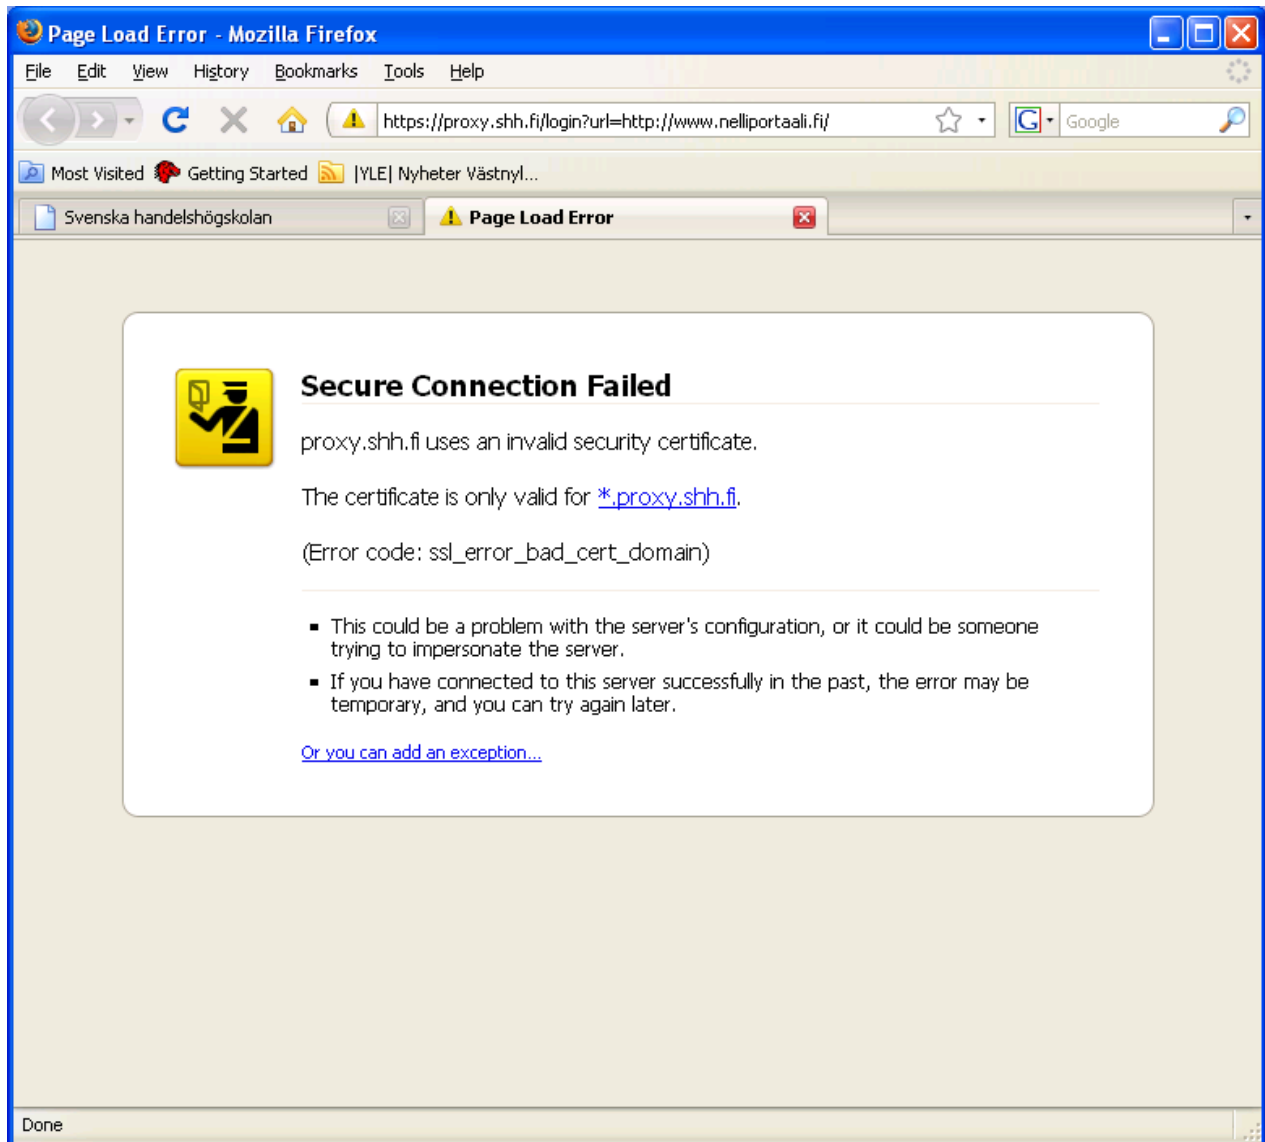

Klicka på länken [Or you can add an exception...](#) på skärmen:
Click on the link [Or you can add an exception...](#) on the screen:

Klicka på **Add Exception...** på följande skärm
Click on **Add Exception...** on the following screen

Klicka på **Get Certificate** på följande skärm:
Click on **Get Certificate** on the following screen:

Avsluta genom att klicka **Confirm Security Exception**
Accept the certificate by clicking on **Confirm Security Exception**.